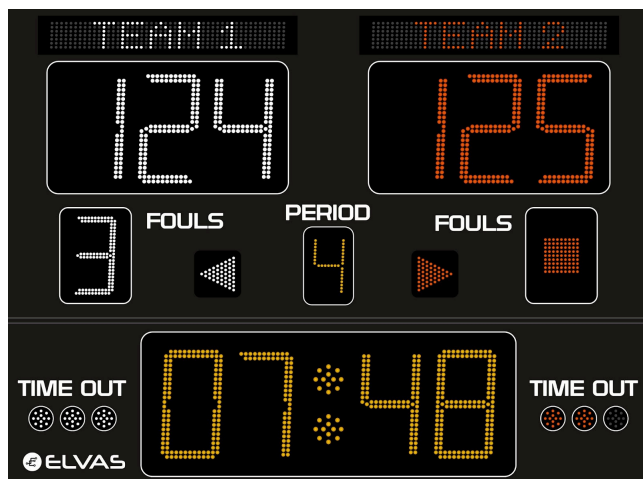

ADV401

**TABELLONE MULTISPORT:
Basket, Volley, Calciotto, Pallamano**
Console Touchscreen ADV070

Console di gestione tabelloni multisport, equipaggiata con:

- TFT touchscreen 10,4"
- Software multisport, per la gestione dei singoli sport
- Porta USB per aggiornamenti software
- Porta RS485 per interfacciamento a modem wifi esterno (opzionale)
- Porta RS485 per interfacciamento broadcasting
- Uscita HDMI per interfacciamento con video esterno
- Batteria tampone per salvataggio dati
- Utilizzabile con appendici esterne ADV010 e ADV020
- Alimentazione a 12V, con alimentatore 220V/12V
- **Comunicazione via radio 868 MHz di serie**, oppure via cavo
- Utilizzo in ambiente indoor

Console esterna ADV010

Console-appendice per lo start/stop del tempo di gioco collegata alla console principale.

Dimensioni	200 x 175 x 12 cm Telaio in alluminio anodizzato nero
Peso	48kg
Schermo	Frontale antiurto serigrafato
Nomi squadre	8 caratteri alfanumerici (H 12 cm) per squadra Bianco e Rosso
Punteggio squadre (199-199)	Altezza 40cm, Bianco e Rosso
Tempo gioco (99:59)	Altezza 40cm, Ambra Il conteggio del tempo di gioco è programmabile sia in decremento che in incremento, nell'ultimo minuto di gioco vengono visualizzati anche i decimi di secondo
Falli squadra/ Set vinti (9)	Altezza 30cm, Bianco e Rosso (accensione FIBA Red Square a raggiungimento del bonus)
Periodo (9)	Altezza 20cm, Ambra
Possesso palla	Freccia Bianco e Rosso
Time out	3+3 Spot 3cm, Bianco e Rosso
Visualizzazione orario	Inclusa
Sirena	Integrata
Angolo leggibilità	150°
Distanza leggibilità	80 mt
Alimentazione	220V
Comunicazione	Radio 868 MHz di serie oppure via cavo
Ambiente	Utilizzo indoor