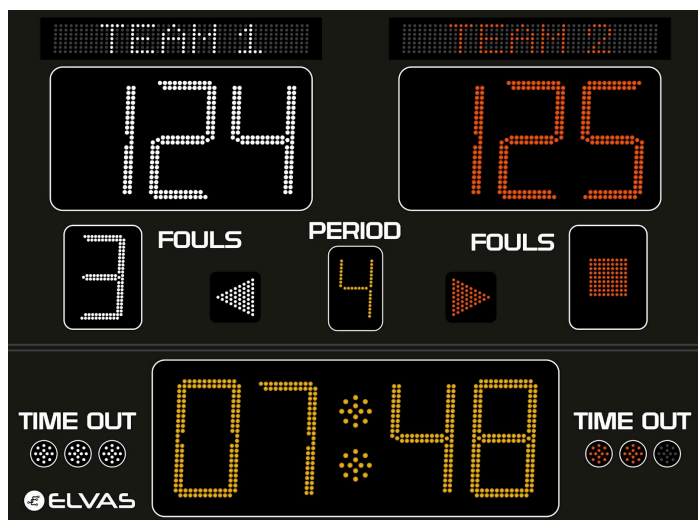

ADV401

TABELLONE MULTISPORT:
Basket, Volley, Calcetto, Pallamano

Console Multisport ADV060

Console di gestione tabelloni multisport, equipaggiata con:

- Tastiera a membrana per gestione multisport
- 2 Display LCD 20x2 caratteri, per la visualizzazione dei dati presenti sul tabellone
- Utilizzabile con appendici esterne ADV010 e ADV020
- Alimentazione a 12V, con alimentatore 220V/12V
- **Comunicazione via radio 868 MHz di serie**, oppure via cavo
- Utilizzo in ambiente indoor

Console esterna ADV010

Console-appendice per lo start/stop del tempo di gioco collegata alla console principale.

Dimensioni	200 x 175 x 12 cm Telaio in alluminio anodizzato nero
Peso	48kg
Schermo	Frontale antiurto serigrafato
Nomi squadre	8 caratteri alfanumerici (H 12 cm) per squadra Bianco e Rosso
Punteggio squadre (199-199)	Altezza 40cm, Bianco e Rosso
Tempo gioco (99:59)	Altezza 40cm, Ambra Il conteggio del tempo di gioco è programmabile sia in decremento che in incremento, nell'ultimo minuto di gioco vengono visualizzati anche i decimi di secondo
Falli squadra/ Set vinti (9)	Altezza 30cm, Bianco e Rosso (accensione FIBA Red Square a raggiungimento del bonus)
Periodo (9)	Altezza 20cm, Ambra
Possesso palla	Freccia Bianco e Rosso
Time out	3+3 Spot 3cm, Bianco e Rosso
Visualizzazione orario	Inclusa
Sirena	Integrata
Angolo leggibilità	150°
Distanza leggibilità	120 mt
Alimentazione	220V
Comunicazione	Radio 868 MHz di serie oppure via cavo
Ambiente	Utilizzo indoor