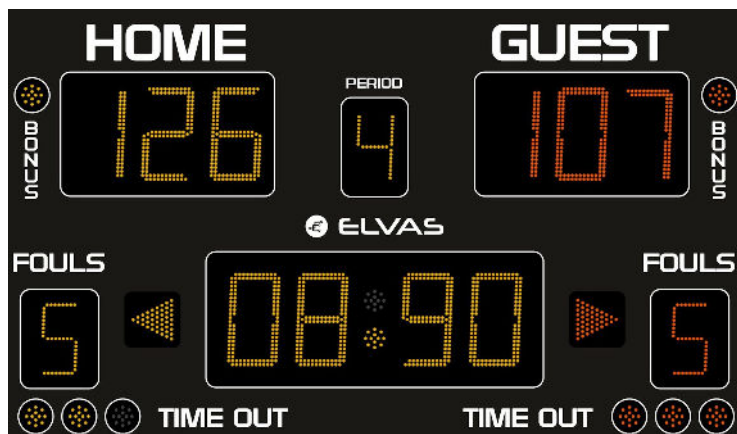

### TABELLONE MULTISPORT:

**Basket, Volley, Calciotto, Pallamano**

#### Console di gestione tabelloni multisport, equipaggiata con:

- Tastiera a membrana per gestione multisport
- 2 Display LCD 20x2 caratteri, per la visualizzazione dei dati presenti sul tabellone
- Utilizzabile con appendici esterne ADV010 e ADV020
- Alimentazione a 12V, con alimentatore 220V/12V
- **Comunicazione via radio 868 MHz di serie**, oppure via cavo
- Utilizzo in ambiente indoor

### Console esterna ADV010

Console-appendice per lo start/stop del tempo di gioco collegata alla console principale.

<b>Dimensioni</b>	200 x 125 x 12 cm Telaio in alluminio anodizzato nero
<b>Peso</b>	37kg
<b>Schermo</b>	Frontale antiurto serigrafato
<b>Punteggio squadre (199-199)</b>	Altezza 30cm, Ambra e Rosso
<b>Tempo gioco (99:59)</b>	Altezza 30cm, Ambra Il conteggio del tempo di gioco è programmabile sia in decremento che in incremento, nell'ultimo minuto di gioco vengono visualizzati anche i decimi di secondo
<b>Falli squadra/ Set vinti (9)</b>	Altezza 20cm, Ambra e Rosso
<b>Periodo (9)</b>	Altezza 20cm, Ambra
<b>Bonus</b>	Spot 3cm, Ambra e Rosso
<b>Possesso palla</b>	Freccia Ambra e Rosso
<b>Time out</b>	3+3 Spot 8cm, Ambra e Rosso
<b>Visualizzazione orario</b>	Inclusa
<b>Sirena</b>	Integrata
<b>Angolo leggibilità</b>	150°
<b>Distanza leggibilità</b>	120 mt
<b>Alimentazione</b>	220V
<b>Comunicazione</b>	<b>Radio 868 MHz di serie</b> oppure via cavo
<b>Ambiente</b>	Utilizzo indoor