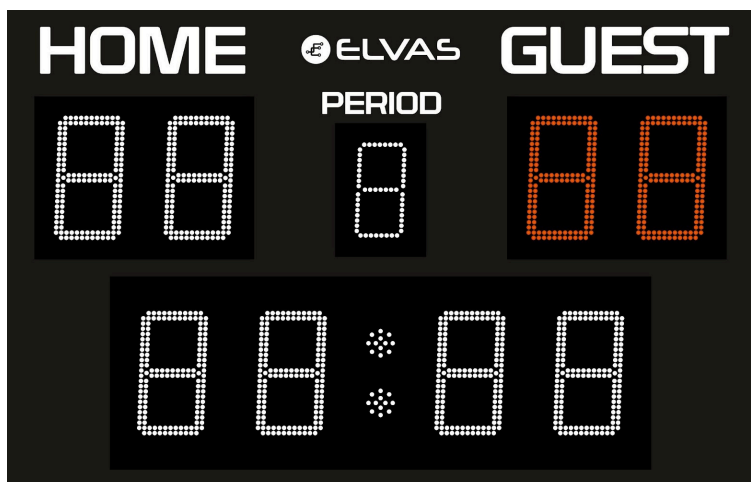

ADV902

Tabellone Entry Level **Rugby/Calcio**

Console Multisport ADV060

Console di gestione tabelloni multisport, equipaggiata con:

- Tastiera a membrana per gestione multisport
- 2 Display LCD 20x2 caratteri, per la visualizzazione dei dati presenti sul tabellone
- Utilizzabile con appendici esterne ADV010 e ADV020
- Alimentazione a 12V, con alimentatore 220V/12V
- Comunicazione via cavo oppure radio 868 MHz

Console esterna ADV010

Console-appendice per lo start/stop del tempo di gioco collegata alla console principale.

Dimensioni	200 x 125 x 12 cm Telaio in alluminio anodizzato nero
Schermo	Frontale antiurto serigrafato
Punteggio squadre (99-99)	Altezza 30cm, Bianco e Rosso
Tempo gioco (99:59)	Altezza 30cm, Bianco Il conteggio del tempo di gioco è programmabile sia in decremento che in incremento, nell'ultimo minuto di gioco vengono visualizzati anche i decimi di secondo
Periodo (9)	Altezza 20cm, Bianco
Visualizzazione orario	Inclusa
Sirena	Integrata
Angolo leggibilità	150°
Distanza leggibilità	120 mt
Alimentazione	220V
Comunicazione	A cavo (30mt di cavo dati incluso) o radio 868 MHz
Ambiente	Utilizzo outdoor