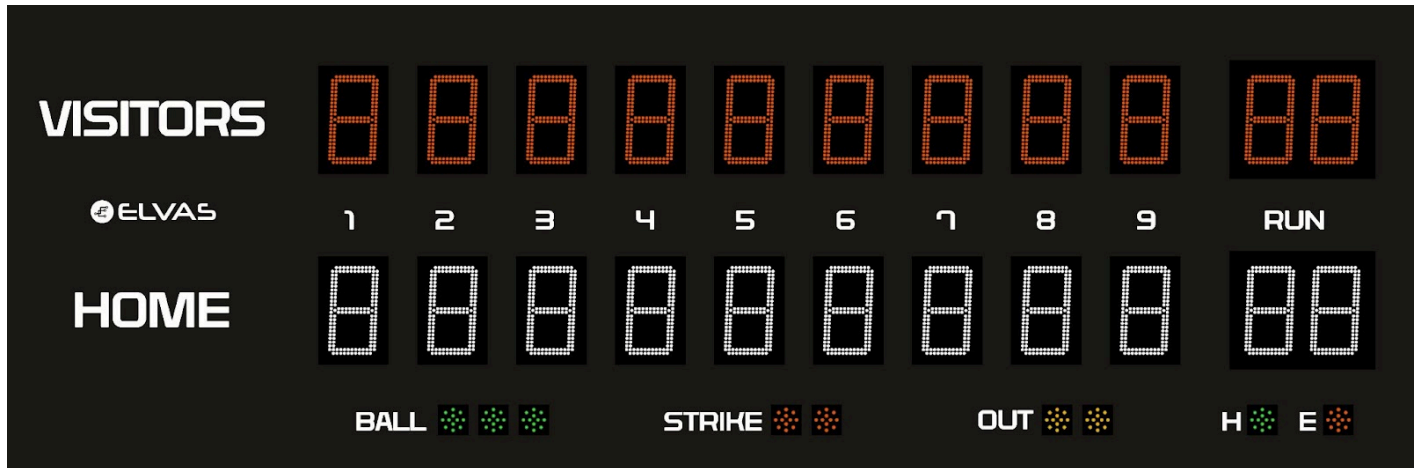

### Tabellone Grandi Impianti Baseball

<b>Dimensioni</b>	600 x 200 x 12 cm Telaio in alluminio anodizzato nero
<b>Schermo</b>	Polycarbonato trasparente serigrafato
<b>Inning (9)</b>	Altezza 40cm, Bianco e Rosso
<b>Punteggio squadre (99-99)</b>	Altezza 40cm, Bianco e Rosso
<b>Ball</b>	3 spot 15cm, Verde
<b>Strike</b>	2 spot 15cm, Rosso
<b>Out</b>	2 spot 15cm, Ambra
<b>Valide</b>	1 spot 15cm, Verde
<b>Errori</b>	1 spot 15cm, Rosso