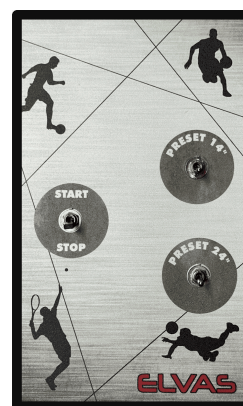

ADV599

Coppia Timer Pallanuoto a bassa tensione

Dimensioni	L 60cm x H 70cm x P 12cm Telaio in alluminio anodizzato nero
Schermo	Policarbonato antiurto serigrafato
Tempo Possesso Palla	Altezza 30cm, Rosso Visualizzazione decimi di secondo durante gli ultimi 5 secondi di possesso palla
Tempo di gioco (99:59)	Altezza 15cm, Ambra Visualizzazione decimi di secondo durante l'ultimo minuto di gioco
Sirena	Integrata
Angolo leggibilità	150°
Distanza leggibilità	120 mt
Alimentazione	12V mediante trasformatore da collegare a 220V
Comunicazione	Radio 868 MHz di serie oppure via cavo
Ambiente	Utilizzo indoor e outdoor
Protezione schede	Trattamento schede elettroniche con Conformal Coating per protezione all'umidità

Console Esterna ADV020

Console-appendice per la gestione del tempo di possesso palla (30"/20") collegata alla console principale