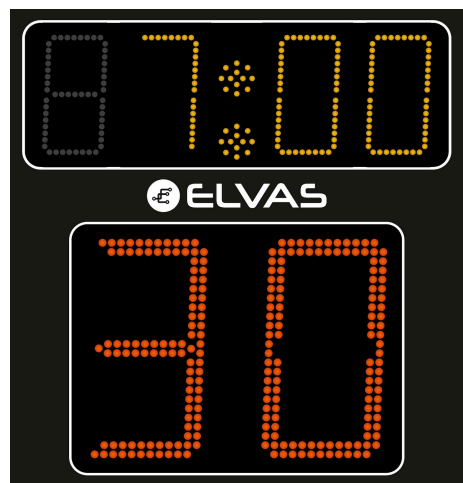

ADV599

Coppia Timer Pallanuoto a bassa tensione

Dimensioni	L 60cm x H 70cm x P 12cm Telaio in alluminio anodizzato nero
Schermo	Policarbonato antiurto serigrafato
Tempo Possesso Palla	Altezza 30cm, Rosso Visualizzazione decimi di secondo durante gli ultimi 5 secondi di possesso palla
Tempo di gioco (99:59)	Altezza 15cm, Ambra Visualizzazione decimi di secondo durante l'ultimo minuto di gioco
Sirena	Integrata
Angolo leggibilità	150°
Distanza leggibilità	120 mt
Alimentazione	12V mediante trasformatore da collegare a 220V
Comunicazione	Radio 868 MHz di serie oppure via cavo
Ambiente	Utilizzo indoor e outdoor
Protezione schede	Trattamento schede elettroniche con Conformal Coating per protezione all'umidità

Console Esterna ADV020

Console-appendice per la gestione del tempo di possesso palla (30"/20") collegata alla console principale