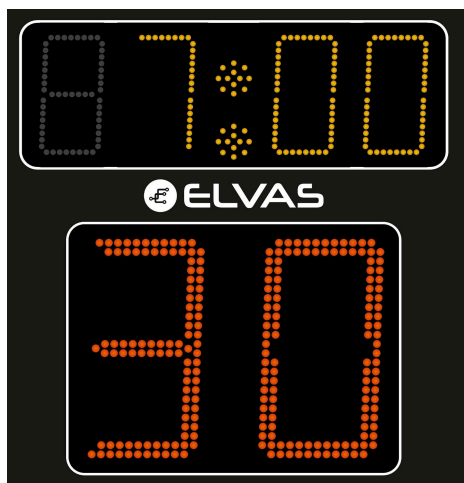

ADV599

Coppia Timer Pallanuoto a bassa tensione

Dimensioni	L 60cm x H 70cm x P 12cm Telaio in alluminio anodizzato nero
Schermo	Policarbonato antiurto serigrafato
Tempo Possesso Palla	Altezza 30cm, Rosso Visualizzazione decimi di secondo durante gli ultimi 5 secondi di possesso palla
Tempo di gioco (99:59)	Altezza 15cm, Ambra Visualizzazione decimi di secondo durante l'ultimo minuto di gioco
Sirena	Integrata
Angolo leggibilità	150°
Distanza leggibilità	120 mt
Alimentazione	12V mediante trasformatore da collegare a 220V
Comunicazione	Radio 868 MHz di serie oppure via cavo
Ambiente	Utilizzo indoor e outdoor
Protezione schede	Trattamento schede elettroniche con Conformal Coating per protezione all'umidità

Console Esterna ADV020

Console-appendice per la gestione del tempo di possesso palla (30"/20") collegata alla console principale