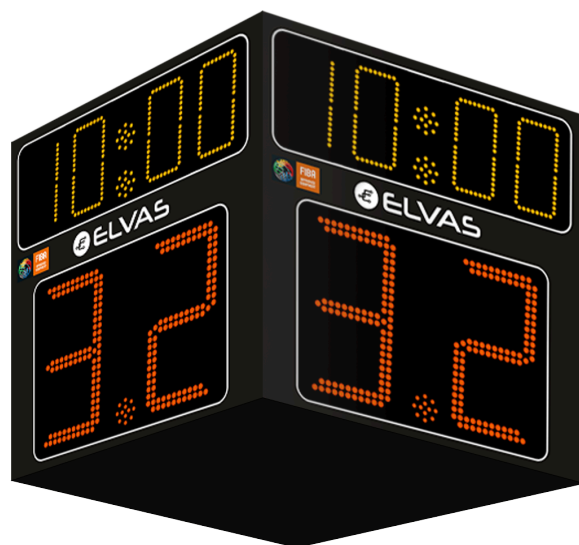

ADV594/F CUBE FIBA

Coppia Cubi Timer Basket Sopra Canestro

Dimensioni Cubo	L 76cm x H 70cm x P 76cm
Schermo	Polycarbonato antiurto serigrafato
Tempo Possesso Palla	Altezza 30cm, Rosso Visualizzazione decimi di secondo durante gli ultimi 5 secondi di possesso palla
Tempo di gioco (99:59)	Altezza 15cm, Ambra Visualizzazione decimi di secondo durante l'ultimo minuto di gioco
Sirena	Integrata
Angolo leggibilità	150°
Distanza leggibilità	120 mt
Alimentazione	12V mediante trasformatore da collegare a 220V
Comunicazione	a cavo (20+40 mt di cavo dati incluso) o radio 868 MHz
Ambiente	Utilizzo indoor
Supporto	Supporto Cubo 24 secondi sopra canestro escluso

Console Esterna ADV020

Console-appendice per la gestione del tempo di possesso palla (24"/14") collegata alla console principale

FIBA
APPROVED
EQUIPMENT