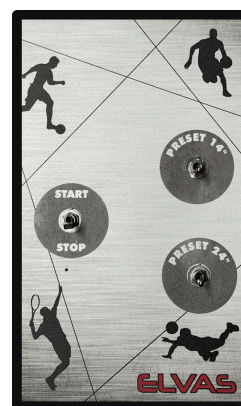

ADV591

Coppia Timer Basket per bordo campo Trasportabili

Dimensioni	L 60cm x H 50cm x P 12cm Telaio in alluminio anodizzato nero
Schermo	Policarbonato antiurto serigrafato
Tempo Possesso Palla	Altezza 30cm, Rosso Visualizzazione decimi di secondo durante gli ultimi 5 secondi di possesso palla
Sirena	Integrata
Angolo leggibilità	150°
Distanza leggibilità	120 mt
Alimentazione	220V
Comunicazione	Radio 868 MHz di serie oppure via cavo
Ambiente	Utilizzo indoor

Console Esterna ADV020

Console-appendice per la gestione del tempo di possesso palla (24"/14") collegata alla console principale