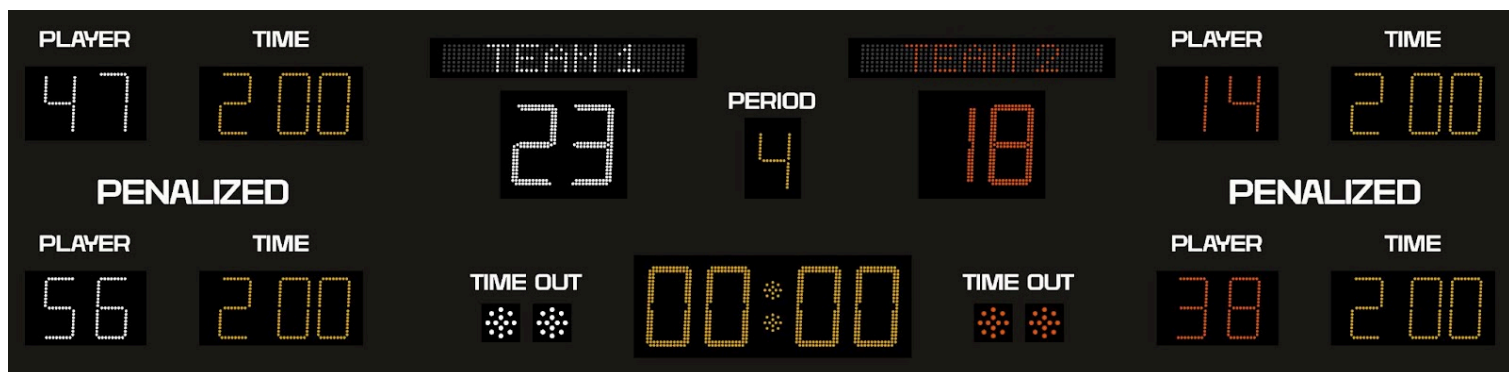

ADV511

Tabellone Hockey

Dimensioni	200 x 125 x 12 cm Telaio in alluminio anodizzato nero
Schermo	Policarbonato antiurto serigrafato
Nomi squadre	8 caratteri alfanumerici per squadra, Bianchi e Rossi Altezza cm.12
Punteggio squadre (99-99)	Altezza 30cm, Bianco e Rosso
Tempo gioco (99:59)	Altezza 30cm, Ambra Il conteggio del tempo di gioco è programmabile sia in decremento che in incremento, nell'ultimo minuto di gioco vengono visualizzati anche i decimi di secondo
Periodo (9)	Altezza 20cm, Ambra
Time out	2+2 Spot 8cm, Bianco e Rosso
Visualizzazione orario	Inclusa
Sirena	Integrata
Angolo leggibilità	150°
Distanza leggibilità	120 mt
Alimentazione:	220V
Comunicazione:	A cavo (30mt di cavo dati incluso)
Ambiente:	Utilizzo indoor

Coppia moduli laterali Espulsioni	
Dimensioni	120 x 125 x 12 cm Telaio in alluminio anodizzato nero
Schermo	Policarbonato antiurto serigrafato
N° maglia 2 giocatori espulsi (99)	Altezza 20cm, Bianco e Rosso
Tempo espulsione (9:99)	Altezza 20cm, Ambra

ADV511

Tabellone **Hockey**

Console Touchscreen ADV070

Console Esterna ADV010

Console di gestione tabelloni multisport, equipaggiata con:

- TFT touchscreen 10,4"
- Software multisport, per la gestione dei singoli sport
- Porta USB per aggiornamenti software
- Porta RS485 per interfacciamento a modem wifi esterno (**opzionale**)
- Porta RS485 per interfacciamento broadcasting
- Uscita HDMI per interfacciamento con video esterno
- Batteria tampone per salvataggio dati
- Utilizzabile con appendici esterne ADV010 e ADV020
- Alimentazione a 12V, con alimentatore 220V/12V
- Comunicazione via cavo
- Utilizzo in ambiente indoor

Console-appendice per lo start/stop del tempo di gioco collegata alla console principale.