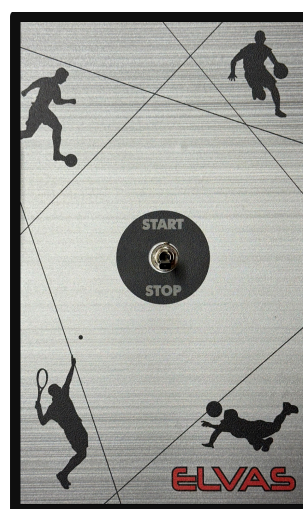

ADV511

Tabellone Hockey

Dimensioni	200 x 125 x 12 cm Telaio in alluminio anodizzato nero
Schermo	Policarbonato antiurto serigrafato
Nomi squadre	8 caratteri alfanumerici per squadra, Bianchi e Rossi Altezza cm.12
Punteggio squadre (99-99)	Altezza 30cm, Bianco e Rosso
Tempo gioco (99:59)	Altezza 30cm, Ambra Il conteggio del tempo di gioco è programmabile sia in decremento che in incremento, nell'ultimo minuto di gioco vengono visualizzati anche i decimi di secondo
Periodo (9)	Altezza 20cm, Ambra
Time out	2+2 Spot 8cm, Bianco e Rosso
Visualizzazione orario	Inclusa
Sirena	Integrata
Angolo leggibilità	150°
Distanza leggibilità	120 mt
Alimentazione:	220V
Comunicazione:	A cavo (30mt di cavo dati incluso)
Ambiente:	Utilizzo indoor

Coppia moduli laterali Espulsioni	
Dimensioni	120 x 125 x 12 cm Telaio in alluminio anodizzato nero
Schermo	Policarbonato antiurto serigrafato
N° maglia 2 giocatori espulsi (99)	Altezza 20cm, Bianco e Rosso
Tempo espulsione (9:99)	Altezza 20cm, Ambra

ADV511

Tabellone **Hockey**

Console Touchscreen ADV070

Console Esterna ADV010

Console di gestione tabelloni multisport, equipaggiata con:

- TFT touchscreen 10,4"
- Software multisport, per la gestione dei singoli sport
- Porta USB per aggiornamenti software
- Porta RS485 per interfacciamento a modem wifi esterno (**opzionale**)
- Porta RS485 per interfacciamento broadcasting
- Uscita HDMI per interfacciamento con video esterno
- Batteria tampone per salvataggio dati
- Utilizzabile con appendici esterne ADV010 e ADV020
- Alimentazione a 12V, con alimentatore 220V/12V
- Comunicazione via cavo
- Utilizzo in ambiente indoor

Console-appendice per lo start/stop del tempo di gioco collegata alla console principale.