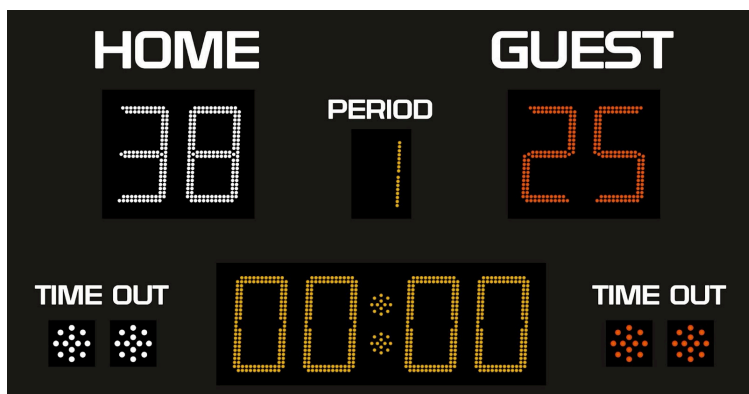

ADV510

TABELLONE ENTRY LEVEL Hockey

Console Touchscreen ADV070

Console di gestione tabelloni multisport, equipaggiata con:

- TFT touchscreen 10,4"
- Software multisport, per la gestione dei singoli sport
- Porta USB per aggiornamenti software
- Porta RS485 per interfacciamento a modem wifi esterno (opzionale)
- Porta RS485 per interfacciamento broadcasting
- Uscita HDMI per interfacciamento con video esterno
- Batteria tampone per salvataggio dati
- Utilizzabile con appendici esterne ADV010 e ADV020
- Alimentazione a 12V, con alimentatore 220V/12V
- **Comunicazione via radio 868 MHz di serie**, oppure via cavo
- Utilizzo in ambiente indoor

Console esterna ADV010

Console-appendice per lo start/stop del tempo di gioco collegata alla console principale.

Dimensioni	200 x 125 x 12 cm Telaio in alluminio anodizzato nero
Schermo	Frontale antiurto serigrafato
Punteggio Game (99-99)	Altezza 30cm, Bianco e Rosso
Tempo di gioco (99:59)	Altezza 30cm, Ambra Il conteggio del tempo di gioco è programmabile sia in decremento che in incremento, nell'ultimo minuto di gioco vengono visualizzati anche i decimi di secondo
Periodo (9)	Altezza 20cm, Ambra
Time out	2+2 Spot 8cm, Bianco e Rosso
Visualizzazione orario	Inclusa
Sirena	Integrata
Angolo leggibilità	150°
Distanza leggibilità	120 mt
Alimentazione	220V
Comunicazione	Radio 868 MHz di serie oppure via cavo
Ambiente	Utilizzo indoor
Opzione nomi Squadre	8 caratteri alfanumerici per Squadra Bianco e Rosso Altezza cm.12