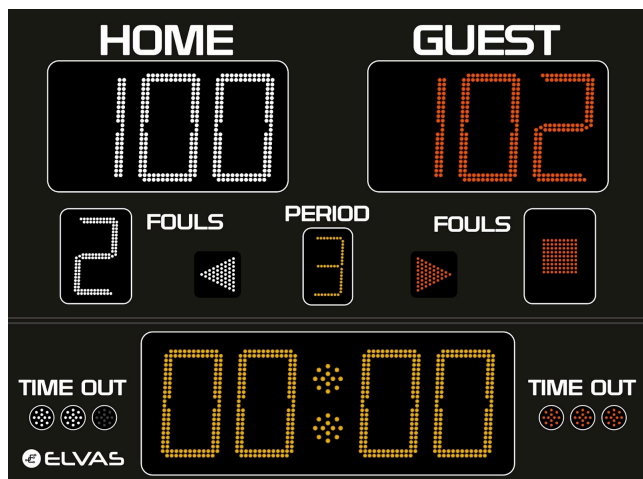

**ADV400**

**TABELLONE MULTISPORT:  
Basket, Volley, Calciotto, Pallamano**
**Console Touchscreen ADV070**

**Console di gestione tabelloni multisport, equipaggiata con:**

- TFT touchscreen 10,4"
- Software multisport, per la gestione dei singoli sport
- Porta USB per aggiornamenti software
- Porta RS485 per interfacciamento a modem wifi esterno (opzionale)
- Porta RS485 per interfacciamento broadcasting
- Uscita HDMI per interfacciamento con video esterno
- Batteria tampone per salvataggio dati
- Utilizzabile con appendici esterne ADV010 e ADV020
- Alimentazione a 12V, con alimentatore 220V/12V
- **Comunicazione via radio 868 MHz di serie**, oppure via cavo
- Utilizzo in ambiente indoor

**Console esterna ADV010**

Console-appendice per lo start/stop del tempo di gioco collegata alla console principale.

<b>Dimensioni</b>	200 x 175 x 12 cm Telaio in alluminio anodizzato nero
<b>Peso</b>	46kg
<b>Schermo</b>	Frontale antiurto serigrafato
<b>Punteggio squadre (199-199)</b>	Altezza 40cm, Bianco e Rosso
<b>Tempo gioco (99:59)</b>	Altezza 40cm, Ambra Il conteggio del tempo di gioco è programmabile sia in decremento che in incremento, nell'ultimo minuto di gioco vengono visualizzati anche i decimi di secondo
<b>Falli squadra/ Set vinti (9)</b>	Altezza 30cm, Bianco e Rosso (accensione FIBA Red Square a raggiungimento del bonus)
<b>Periodo (9)</b>	Altezza 20cm, Ambra
<b>Possesso palla</b>	Freccia Bianco e Rosso
<b>Time out</b>	3+3 Spot 3cm, Bianco e Rosso
<b>Visualizzazione orario</b>	Inclusa
<b>Sirena</b>	Integrata
<b>Angolo leggibilità</b>	150°
<b>Distanza leggibilità</b>	80 mt
<b>Alimentazione</b>	220V
<b>Comunicazione</b>	<b>Radio 868 MHz di serie</b> oppure via cavo
<b>Ambiente</b>	Utilizzo indoor