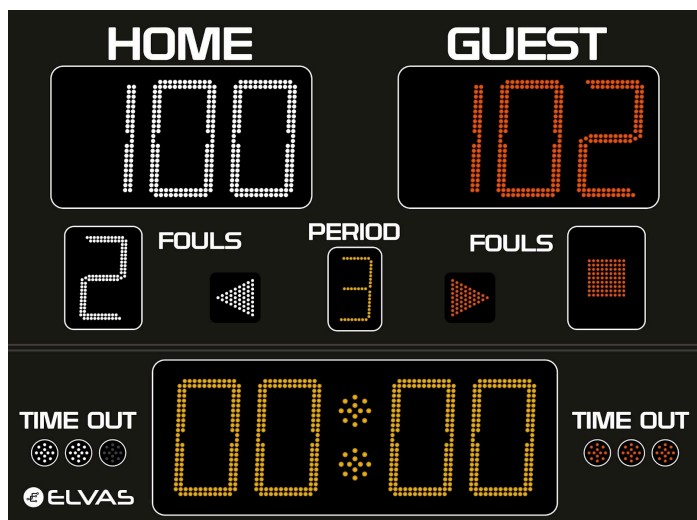

## ADV400

TABELLONE MULTISPORT:  
Basket, Volley, Calcetto, Pallamano

### Console Multisport ADV060

#### Console di gestione tabelloni multisport, equipaggiata con:

- Tastiera a membrana per gestione multisport
- 2 Display LCD 20x2 caratteri, per la visualizzazione dei dati presenti sul tabellone
- Utilizzabile con appendici esterne ADV010 e ADV020
- Alimentazione a 12V, con alimentatore 220V/12V
- **Comunicazione via radio 868 MHz di serie**, oppure via cavo
- Utilizzo in ambiente indoor

### Console esterna ADV010

Console-appendice per lo start/stop del tempo di gioco collegata alla console principale.

<b>Dimensioni</b>	200 x 175 x 12 cm Telaio in alluminio anodizzato nero
<b>Peso</b>	46kg
<b>Schermo</b>	Frontale antiurto serigrafato
<b>Punteggio squadre (199-199)</b>	Altezza 40cm, Bianco e Rosso
<b>Tempo gioco (99:59)</b>	Altezza 40cm, Ambra Il conteggio del tempo di gioco è programmabile sia in decremento che in incremento, nell'ultimo minuto di gioco vengono visualizzati anche i decimi di secondo
<b>Falli squadra/ Set vinti (9)</b>	Altezza 30cm, Bianco e Rosso (accensione FIBA Red Square a raggiungimento del bonus)
<b>Periodo (9)</b>	Altezza 20cm, Ambra
<b>Possesso palla</b>	Freccia Bianco e Rosso
<b>Time out</b>	3+3 Spot 3cm, Bianco e Rosso
<b>Visualizzazione orario</b>	Inclusa
<b>Sirena</b>	Integrata
<b>Angolo leggibilità</b>	150°
<b>Distanza leggibilità</b>	120 mt
<b>Alimentazione</b>	220V
<b>Comunicazione</b>	<b>Radio 868 MHz di serie</b> oppure via cavo
<b>Ambiente</b>	Utilizzo indoor