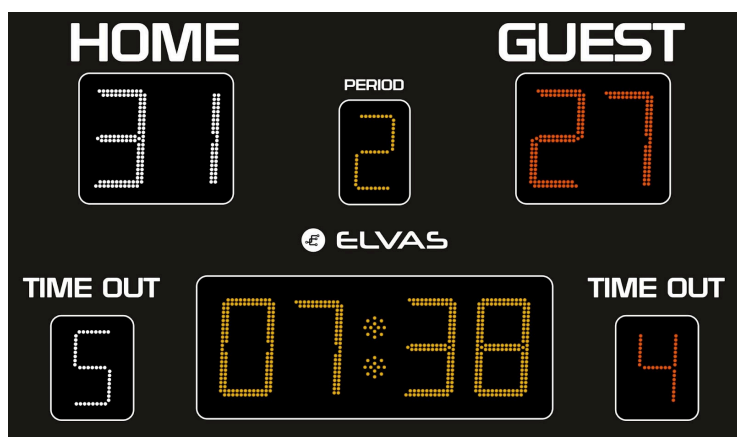

ADV301

TABELLONE PER **Pallanuoto**

Console Multisport ADV060

Console di gestione tabelloni multisport, equipaggiata con:

- Tastiera a membrana per gestione multisport
- 2 Display LCD 20x2 caratteri, per la visualizzazione dei dati presenti sul tabellone
- Utilizzabile con appendici esterne ADV010 e ADV020
- Alimentazione a 12V, con alimentatore 220V/12V
- **Comunicazione via radio 868 MHz di serie**, oppure via cavo
- Utilizzo in ambiente indoor

Console esterna ADV010

Console-appendice per lo start/stop del tempo di gioco collegata alla console principale.

Dimensioni	200 x 100 x 12 cm Telaio in alluminio anodizzato nero
Peso	37kg
Schermo	Frontale antiurto serigrafato
Punteggio squadre (99-99)	Altezza 30cm, Bianco e Rosso
Tempo gioco (99:59)	Altezza 30cm, Ambra Il conteggio del tempo di gioco è programmabile sia in decremento che in incremento, nell'ultimo minuto di gioco vengono visualizzati anche i decimi di secondo
Time out (9)	Altezza 20cm, Bianco e Rosso
Periodo (9)	Altezza 20cm, Ambra
Visualizzazione orario	Inclusa
Sirena	Integrata
Angolo leggibilità	150°
Distanza leggibilità	120 mt
Alimentazione	220V
Comunicazione	Radio 868 MHz di serie oppure via cavo
Ambiente	Utilizzo indoor
Protezione schede	Treatmento schede elettroniche con Conformal Coating, per protezione all'umidità
Opzione nomi squadre	8 caratteri alfanumerici per squadra, Bianchi e Rossi Altezza cm.12 - Misure Tabellone 200x125x12