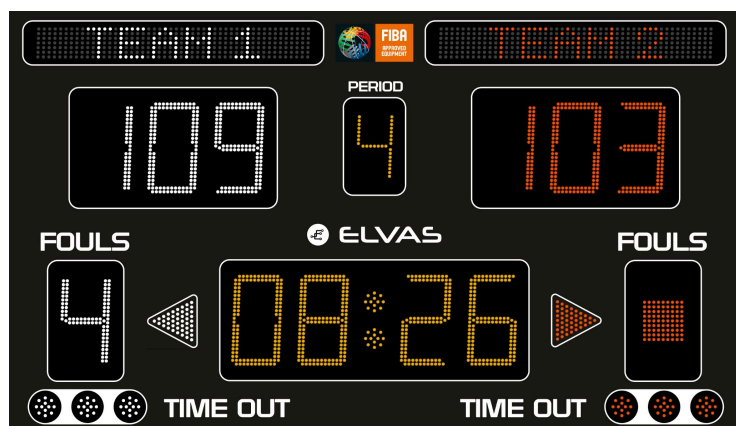

ADV300 FIBA

TABELLONE MULTISPORT: Basket, Volley, Calceetto, Pallamano

Console Touchscreen ADV070

Console di gestione tabelloni multisport, equipaggiata con:

- TFT touchscreen 10,4"
- Software multisport, per la gestione dei singoli sport
- Porta USB per aggiornamenti software
- Porta RS485 per interfacciamento a modem wifi esterno (opzionale)
- Porta RS485 per interfacciamento broadcasting
- Uscita HDMI per interfacciamento con video esterno
- Batteria tampone per salvataggio dati
- Utilizzabile con appendici esterne ADV010 e ADV020
- Alimentazione a 12V, con alimentatore 220V/12V
- **Comunicazione via radio 868 MHz di serie**, oppure via cavo
- Utilizzo in ambiente indoor

Console esterna ADV010

Console-appendice per lo start/stop del tempo di gioco collegata alla console principale.

Dimensioni	200 x 125 x 12 cm Telaio in alluminio anodizzato nero
Peso	39kg
Schermo	Policarbonato antiurto serigrafato
Nomi squadre	8 caratteri alfanumerici (H 12 cm) per squadra Bianco e Rosso
Punteggio squadre (199-199)	Altezza 30cm, Bianco e Rosso
Tempo gioco (99:59)	Altezza 30cm, Ambra Il conteggio del tempo di gioco è programmabile sia in decremento che in incremento, nell'ultimo minuto di gioco vengono visualizzati anche i decimi di secondo
Falli squadra/ Set vinti (9)	Altezza 30cm, Bianco e Rosso (accensione FIBA Red Square a raggiungimento del bonus)
Periodo (9)	Altezza 20cm, Ambra
Possesso palla	Freccia Bianco e Rosso
Time out	3+3 Spot 3cm, Bianco e Rosso
Visualizzazione orario	Inclusa
Sirena	Integrata
Angolo leggibilità	150°
Distanza leggibilità	80 mt
Alimentazione	220V
Assorbimento	150W
Comunicazione	Radio 868 MHz di serie oppure via cavo
Ambiente	Utilizzo indoor