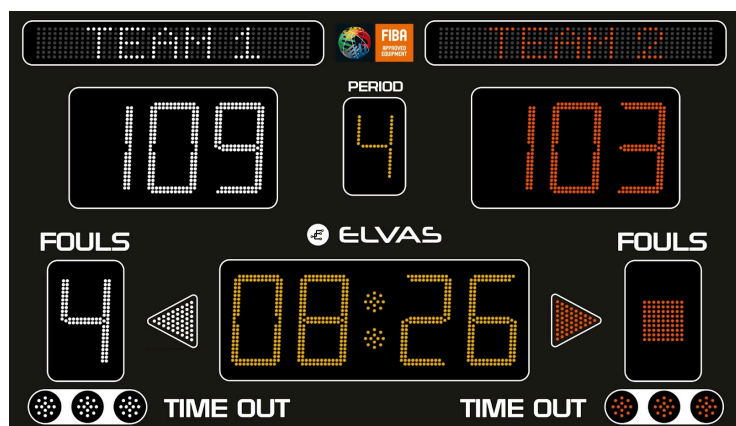

ADV300 FIBA

TABELLONE MULTISPORT:

Basket, Volley, Calciotto, Pallamano

Console Multisport ADV060

Console di gestione tabelloni multisport, equipaggiata con:

- Tastiera a membrana per gestione multisport
- 2 Display LCD 20x2 caratteri, per la visualizzazione dei dati presenti sul tabellone
- Utilizzabile con appendici esterne ADV010 e ADV020
- Alimentazione a 12V, con alimentatore 220V/12V
- **Comunicazione via radio 868 MHz di serie**, oppure via cavo
- Utilizzo in ambiente indoor

Console esterna ADV010

Console-appendice per lo start/stop del tempo di gioco collegata alla console principale.

Dimensioni	200 x 125 x 12 cm Telaio in alluminio anodizzato nero
Peso	39kg
Schermo	Policarbonato antiurto serigrafato
Nomi squadre	8 caratteri alfanumerici (H 12 cm) per squadra Bianco e Rosso
Punteggio squadre (199-199)	Altezza 30cm, Bianco e Rosso
Tempo gioco (99:59)	Altezza 30cm, Ambra Il conteggio del tempo di gioco è programmabile sia in decremento che in incremento, nell'ultimo minuto di gioco vengono visualizzati anche i decimi di secondo
Falli squadra/ Set vinti (9)	Altezza 30cm, Bianco e Rosso (accensione FIBA Red Square a raggiungimento del bonus)
Periodo (9)	Altezza 20cm, Ambra
Possesso palla	Freccia Bianco e Rosso
Time out	3+3 Spot 3cm, Bianco e Rosso
Visualizzazione orario	Inclusa
Sirena	Integrata
Angolo leggibilità	150°
Distanza leggibilità	120 mt
Alimentazione	220V
Assorbimento	500W
Comunicazione	Radio 868 MHz di serie oppure via cavo
Ambiente	Utilizzo indoor