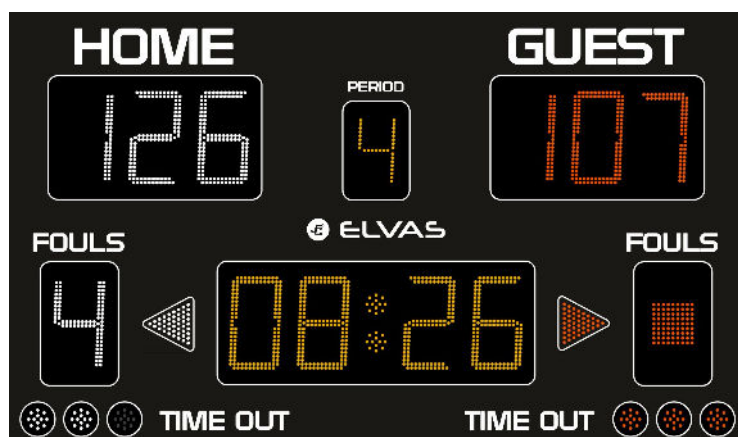

ADV300

**TABELLONE MULTISPORT:
Basket, Volley, Calciotto, Pallamano**
Console Touchscreen ADV070

Console di gestione tabelloni multisport, equipaggiata con:

- TFT touchscreen 10,4"
- Software multisport, per la gestione dei singoli sport
- Porta USB per aggiornamenti software
- Porta RS485 per interfacciamento a modem wifi esterno **(opzionale)**
- Porta RS485 per interfacciamento broadcasting
- Uscita HDMI per interfacciamento con video esterno
- Batteria tampone per salvataggio dati
- Utilizzabile con appendici esterne ADV010 e ADV020
- Alimentazione a 12V, con alimentatore 220V/12V
- **Comunicazione via radio 868 MHz di serie**, oppure via cavo
- Utilizzo in ambiente indoor

Console esterna ADV010

Console-appendice per lo start/stop del tempo di gioco collegata alla console principale.

Dimensioni	200 x 125 x 12 cm Telaio in alluminio anodizzato nero
Peso	37kg
Schermo	Frontale antiurto serigrafato
Punteggio squadre (199-199)	Altezza 30cm, Bianco e Rosso
Tempo gioco (99:59)	Altezza 30cm, Ambra Il conteggio del tempo di gioco è programmabile sia in decremento che in incremento, nell'ultimo minuto di gioco vengono visualizzati anche i decimi di secondo
Falli squadra/ Set vinti (9)	Altezza 30cm, Bianco e Rosso (accensione FIBA Red Square a raggiungimento del bonus)
Periodo (9)	Altezza 20cm, Ambra
Possesso palla	Freccia Bianco e Rosso
Time out	3+3 Spot 3cm, Bianco e Rosso
Visualizzazione orario	Inclusa
Sirena	Integrata
Angolo leggibilità	150°
Distanza leggibilità	80 mt
Alimentazione	220V
Comunicazione	Radio 868 MHz di serie oppure via cavo
Ambiente	Utilizzo indoor