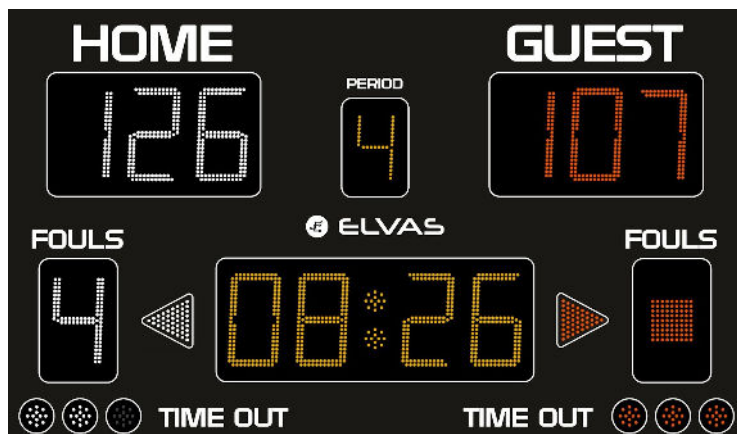

### TABELLONE MULTISPORT:

**Basket, Volley, Calciotto, Pallamano**

#### Console di gestione tabelloni multisport, equipaggiata con:

- Tastiera a membrana per gestione multisport
- 2 Display LCD 20x2 caratteri, per la visualizzazione dei dati presenti sul tabellone
- Utilizzabile con appendici esterne ADV010 e ADV020
- Alimentazione a 12V, con alimentatore 220V/12V
- **Comunicazione via radio 868 MHz di serie**, oppure via cavo
- Utilizzo in ambiente indoor

### Console esterna ADV010

Console-appendice per lo start/stop del tempo di gioco collegata alla console principale.

<b>Dimensioni</b>	200 x 125 x 12 cm Telaio in alluminio anodizzato nero
<b>Peso</b>	37kg
<b>Schermo</b>	Frontale antiurto serigrafato
<b>Punteggio squadre (199-199)</b>	Altezza 30cm, Bianco e Rosso
<b>Tempo gioco (99:59)</b>	Altezza 30cm, Ambra Il conteggio del tempo di gioco è programmabile sia in decremento che in incremento, nell'ultimo minuto di gioco vengono visualizzati anche i decimi di secondo
<b>Falli squadra/ Set vinti (9)</b>	Altezza 30cm, Bianco e Rosso (accensione FIBA Red Square a raggiungimento del bonus)
<b>Periodo (9)</b>	Altezza 20cm, Ambra
<b>Possesso palla</b>	Freccia Bianco e Rosso
<b>Time out</b>	3+3 Spot 3cm, Bianco e Rosso
<b>Visualizzazione orario</b>	Inclusa
<b>Sirena</b>	Integrata
<b>Angolo leggibilità</b>	150°
<b>Distanza leggibilità</b>	120 mt
<b>Alimentazione</b>	220V
<b>Comunicazione</b>	<b>Radio 868 MHz di serie</b> oppure via cavo
<b>Ambiente</b>	Utilizzo indoor