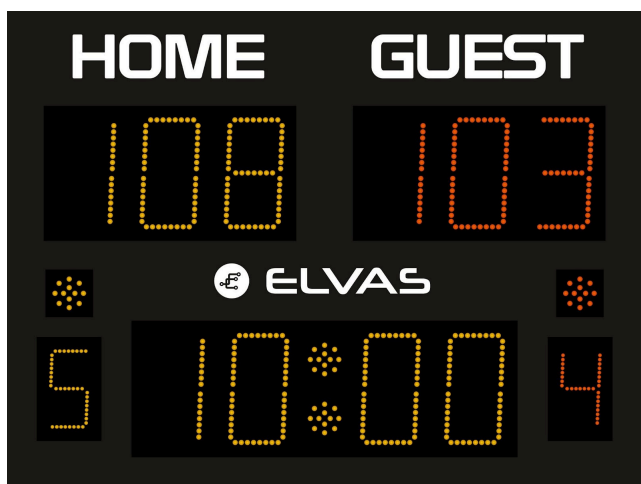

ADV203

TABELLONE ENTRY LEVEL
Basket, Pallavolo, Calciotto e Pallamano

Console Easy ADV055

Console di gestione tabelloni, equipaggiata con:

- Tastiera a membrana per gestione tabelloni
- Alimentazione a 12V, con alimentatore 220V/12V
- Batteria ricaricabile
- **Comunicazione via radio 868 MHz** (distanza massima di trasmissione 20mt)
- Utilizzo in ambiente indoor

Dimensioni	100 x 75 x 12 cm Telaio in alluminio anodizzato nero
Peso	15kg
Schermo	Frontale antiurto serigrafato
Punteggio squadre (199-199)	Altezza 20cm, Ambra e Rosso
Tempo gioco (99:59)	Altezza 20cm, Ambra Il conteggio del tempo di gioco è programmabile sia in decremento che in incremento, nell'ultimo minuto di gioco vengono visualizzati anche i decimi di secondo
Falli squadra/ Set vinti (9)	Altezza 15cm, Ambra e Rosso
Bonus/ Turno Servizio	Spot 3cm, Ambra e Rosso
Visualizzazione orario	Inclusa
Sirena	Integrata
Angolo leggibilità	150°
Distanza leggibilità	80 mt
Alimentazione	220V
Comunicazione	Radio 868 MHz di serie oppure via cavo
Ambiente	Utilizzo indoor