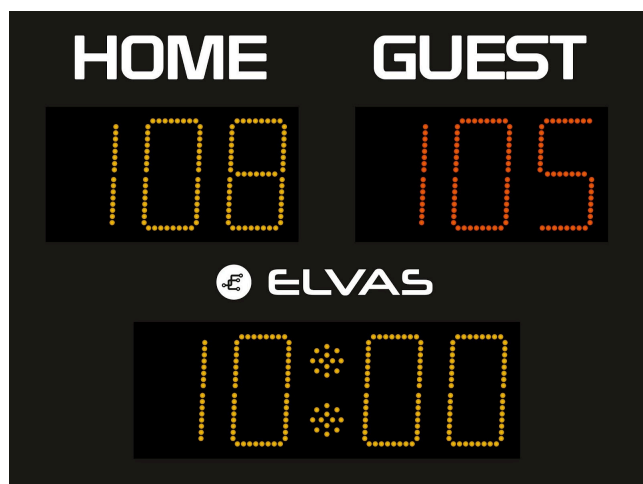

ADV202

TABELLONE ENTRY LEVEL
Basket

Console Easy ADV055

Console di gestione tabelloni, equipaggiata con:

- Tastiera a membrana per gestione tabelloni
- Alimentazione a 12V, con alimentatore 220V/12V
- Batteria ricaricabile
- **Comunicazione via radio 868 MHz** (distanza massima di trasmissione 20mt)
- Utilizzo in ambiente indoor

Dimensioni	100 x 75 x 12 cm Telaio in alluminio anodizzato nero
Peso	15kg
Schermo	Frontale antiurto serigrafato
Punteggio squadre (199-199)	Altezza 20cm, Ambra e Rosso
Tempo gioco (99:59)	Altezza 20cm, Ambra Il conteggio del tempo di gioco è programmabile sia in decremento che in incremento, nell'ultimo minuto di gioco vengono visualizzati anche i decimi di secondo
Visualizzazione orario	Inclusa
Sirena	Integrata
Angolo leggibilità	150°
Distanza leggibilità	80 mt
Alimentazione	220V
Comunicazione	Radio 868 MHz di serie
Ambiente	Utilizzo indoor