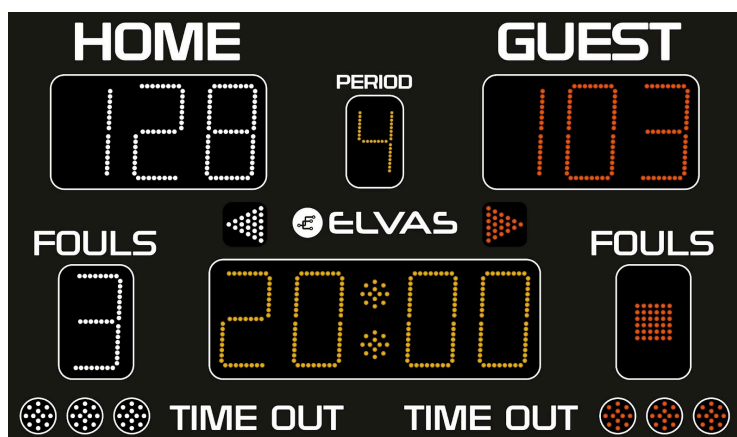

ADV200

TABELLONE MULTISPORT: Basket, Volley, Calciotto, Pallamano

Console Touchscreen ADV070

Console di gestione tabelloni multisport, equipaggiata con:

- TFT touchscreen 10,4"
- Software multisport, per la gestione dei singoli sport
- Porta USB per aggiornamenti software
- Porta RS485 per interfacciamento a modem wifi esterno (opzionale)
- Porta RS485 per interfacciamento broadcasting
- Uscita HDMI per interfacciamento con video esterno
- Batteria tampone per salvataggio dati
- Utilizzabile con appendici esterne ADV010 e ADV020
- Alimentazione a 12V, con alimentatore 220V/12V
- **Comunicazione via radio 868 MHz di serie**, oppure via cavo
- Utilizzo in ambiente indoor

Console esterna ADV010

Console-appendice per lo start/stop del tempo di gioco collegata alla console principale.

Dimensioni	150 x 100 x 12 cm Telaio in alluminio anodizzato nero
Peso	23kg
Schermo	Frontale antiurto serigrafato
Punteggio squadre (199-199)	Altezza 20cm, Bianco e Rosso
Tempo gioco (99:59)	Altezza 20cm, Ambra Il conteggio del tempo di gioco è programmabile sia in decremento che in incremento, nell'ultimo minuto di gioco vengono visualizzati anche i decimi di secondo
Falli squadra/ Set vinti (9)	Altezza 20cm, Bianco e Rosso (accensione FIBA Red Square a raggiungimento del bonus)
Periodo (9)	Altezza 15cm, Ambra
Possesso palla	Freccia Bianco e Rosso
Time out	3+3 Spot 3cm, Bianco e Rosso
Visualizzazione orario	Inclusa
Sirena	Integrata
Angolo leggibilità	150°
Distanza leggibilità	80 mt
Alimentazione	220V
Comunicazione	Radio 868 MHz di serie oppure via cavo
Ambiente	Utilizzo indoor