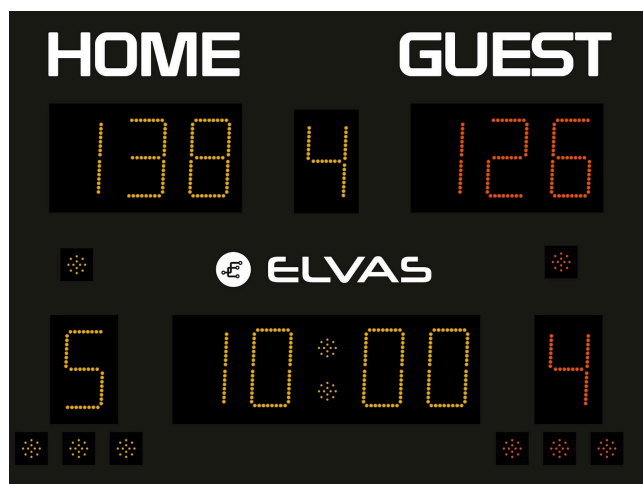

ADV150

TABELLONE ENTRY LEVEL
Basket, Pallavolo, Calciotto e Pallamano

Console Multisport ADV060

Console di gestione tabelloni multisport, equipaggiata con:

- Tastiera a membrana per gestione multisport
- 2 Display LCD 20x2 caratteri, per la visualizzazione dei dati presenti sul tabellone
- Utilizzabile con appendici esterne ADV010 e ADV020
- Alimentazione a 12V, con alimentatore 220V/12V
- **Comunicazione via radio 868 MHz di serie**, oppure via cavo
- Utilizzo in ambiente indoor

Dimensioni	100 x 75 x 12 cm Telaio in alluminio anodizzato nero
Peso	15kg
Schermo	Plexiglass antiurto serigrafato
Punteggio squadre (199-199)	Altezza 15cm, Ambra e Rosso
Tempo gioco (99:59)	Altezza 15cm, Ambra Il conteggio del tempo di gioco è programmabile sia in decremento che in incremento, nell'ultimo minuto di gioco vengono visualizzati anche i decimi di secondo
Falli squadra/ Set vinti (9)	Altezza 15cm, Ambra e Rosso
Periodo (9)	Altezza 15cm, Ambra
Time out	3+3 Spot 3cm, Bianco e Rosso
Bonus/ Turno Servizio	Spot 3cm, Ambra e Rosso
Visualizzazione orario	Inclusa
Angolo leggibilità	150°
Distanza leggibilità	80 mt
Alimentazione	220V
Comunicazione	Radio 868 MHz di serie oppure via cavo
Ambiente	Utilizzo indoor